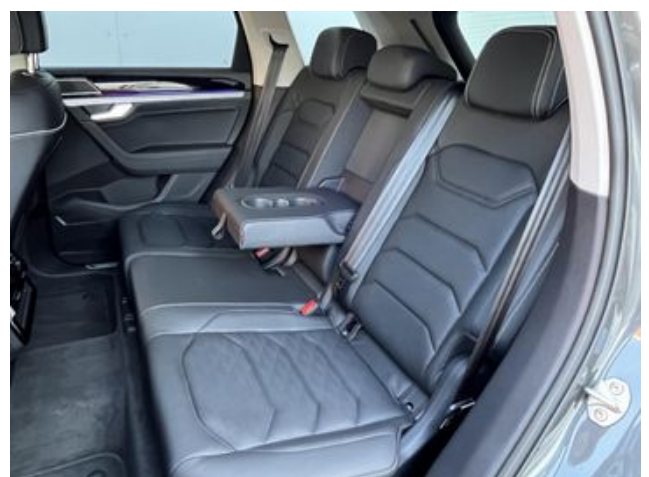

Das WeltAuto.
Zertifizierte Gebrauchtwagen

Qualitätszertifikat

Optik

- ✓ Lackierung
- ✓ Karosserie/Anbauteile
- ✓ Verglasung/Beleuchtung
- ✓ Felgen/Räder
- ✓ Innenraum

Technik

- ✓ Aggregate/Antriebsstrang
- ✓ Lenkung/Fahrwerk
- ✓ Bremsanlage
- ✓ Unterboden/Abgasanlage
- ✓ Sicherheit/Elektrik

Wartung

- ✓ Wartung / Inspektion
- ✓ Hauptuntersuchung
- ✓ Vollständigen Zubehör

Garantie

- ✓ Garantienachweis
- ✓ Qualitätszertifikat
- ✓ Vollständige Unterlagen