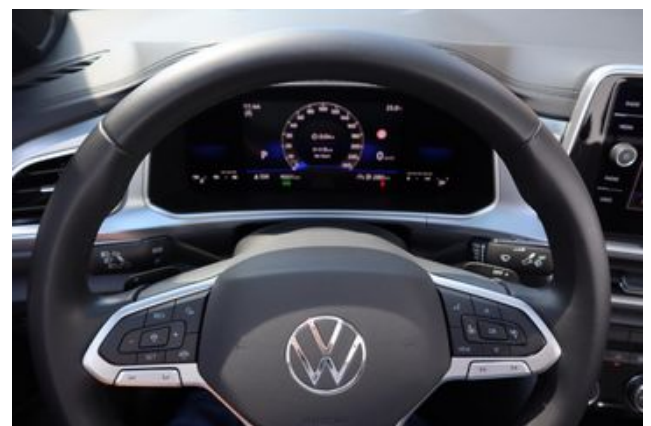

Qualitätszertifikat

Optik

- ✓ Lackierung
- ✓ Karosseriearbeiten
- ✓ Verglasung/Beleuchtung
- ✓ Felgenreifen
- ✓ Innenraum

Technik

- ✓ Aggregatleistungsfähigkeit
- ✓ Lenkung/Fahrwerk
- ✓ Bremsanlage
- ✓ Unterboden/Suspension
- ✓ Sicherheit/Elektrik

Wartung

- ✓ Wartung/Inspektion
- ✓ Instandhaltung
- ✓ vollständige Zubehör

Garantie

- ✓ Karosseriechassis
- ✓ Qualitätszertifikat
- ✓ vollständige Unterlagen

Zertifizierte Gebrauchtwagen