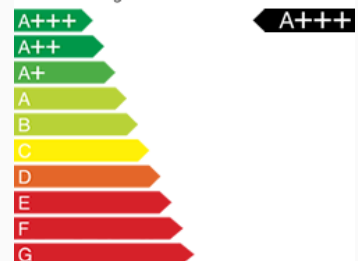

Kraftstoff: Hybrid (Benzin/Elektro)

Leistung: 110 kW (150 PS)

Auftragsnr.: 2669-PSP

Technische Daten

Lackierung: Delfingrau

Polsterung: Vollleder

Polsterfarbe: Schwarz

Hubraum: 1.395 ccm

Kombiniert: 1,9 l/100km*

CO2 kombiniert: 44,0 g/km*

Energieeffizienzklasse: A+++

Schadstoffklasse: Euro6d-TEMP

Umweltplakette: 4 (Grün)

Auf der Grundlage der gemessenen CO2-Emission unter Berücksichtigung der Masse des Fahrzeugs ermittelt.