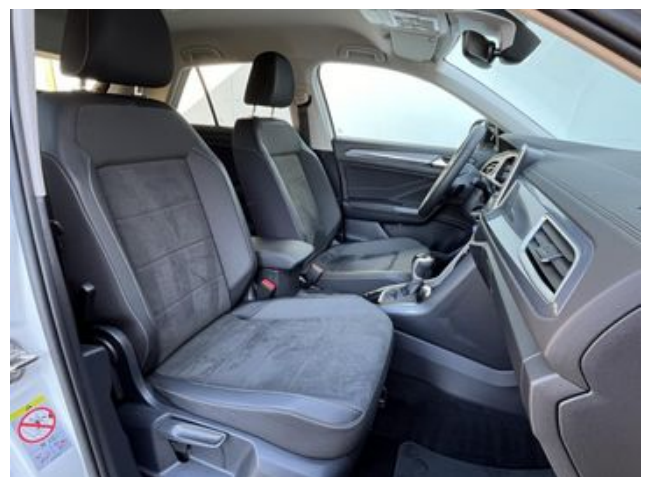

Unsere Leistungsversprechen

- 360° Gebrauchtwagen-Check
- Umtauschrecht
- Mobilitätsgarantie
- Qualitätszertifikat
- Finanzdienstleistungen
- Ersatzmobilität
- Gebrauchtwagengarantie
- Versicherungsangebote
- Wartungsfreiheit
- Inzahlungnahme
- Zertifizierte Gebrauchtwagen